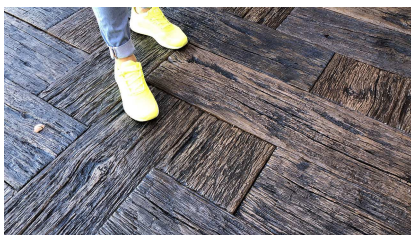

Betonová dlažba s imitací dřeva

Série DUB

www.magicrete.cz

Název (barva)	Parámetros		
	Rozměry*	Váha 1m ²	Standardní balení
DUB Natur	1000 × 250 mm 750 × 250 mm 500 × 250 mm 250 × 250 mm tloušťka 50 mm	106 kg	Paleta 120x80 cm 8 m ² na paletě