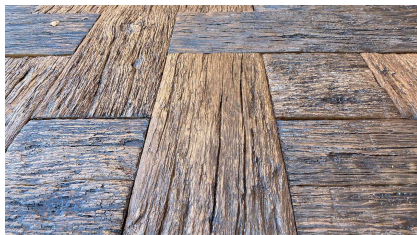

Betonová dlažba s imitací dřeva

Série DUB

www.magicrete.cz

Název (barva)	Parámetros		
	Rozměry*	Váha 1m ²	Standardní balení
DUB Natur	1000 × 250 mm 750 × 250 mm 500 × 250 mm 250 × 250 mm tloušťka 50 mm	106 kg	Paleta 120x80 cm 8 m ² na paletě