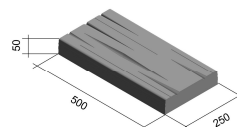

Betonová dlažba s imitací dřeva

Série DUB

www.magicrete.cz

Název (barva)	Parámetros		
	Rozměry*	Váha 1m ²	Standardní balení
DUB Natur	1000 × 250 mm 750 × 250 mm 500 × 250 mm 250 × 250 mm tloušťka 50 mm	106 kg	Paleta 120x80 cm 8 m ² na paletě

* - Tolerance uvedených rozměrů je +/- 5 mm

Formát výrobku:

100x25 cm

75x25 cm

50x25 cm

25x25 cm

Výrobce:

MAGICRETE[®]
S.R.O.