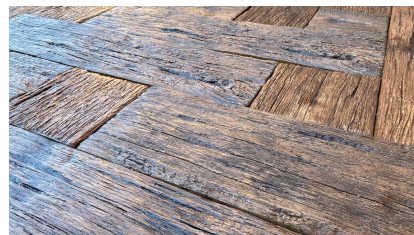

Betonová dlažba s imitací dřeva

Série DUB

www.magicrete.cz

Název (barva)	Parámetros		
	Rozměry*	Váha 1m ²	Standardní balení
DUB Natur	1000 × 250 mm 750 × 250 mm 500 × 250 mm 250 × 250 mm tloušťka 50 mm	106 kg	Paleta 120x80 cm 8 m ² na paletě