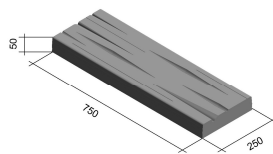

Betonová dlažba s imitací dřeva

Série DUB

www.magicrete.cz

Název (barva)	Parámetros		
	Rozměry*	Váha 1m ²	Standardní balení
DUB Natur	1000 × 250 mm 750 × 250 mm 500 × 250 mm 250 × 250 mm tloušťka 50 mm	106 kg	Paleta 120x80 cm 8 m ² na paletě

* - Tolerance uvedených rozměrů je +/- 5 mm

Formát výrobku:

100x25 cm

75x25 cm

50x25 cm

25x25 cm

Výrobce:

MAGICRETE[®]
S.R.O.