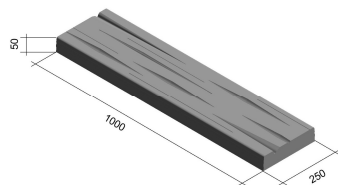

Betonová dlažba s imitací dřeva

Série DUB

www.magicrete.cz

Název (barva)	Parámetros		
	Rozměry*	Váha 1m ²	Standardní balení
DUB Natur	1000 × 250 mm 750 × 250 mm 500 × 250 mm 250 × 250 mm tloušťka 50 mm	106 kg	Paleta 120x80 cm 8 m ² na paletě

* - Tolerance uvedených rozměrů je +/- 5 mm

Formát výrobku:

100x25 cm

75x25 cm

50x25 cm

25x25 cm

Výrobce:

MAGICRETE[®]
S.R.O.