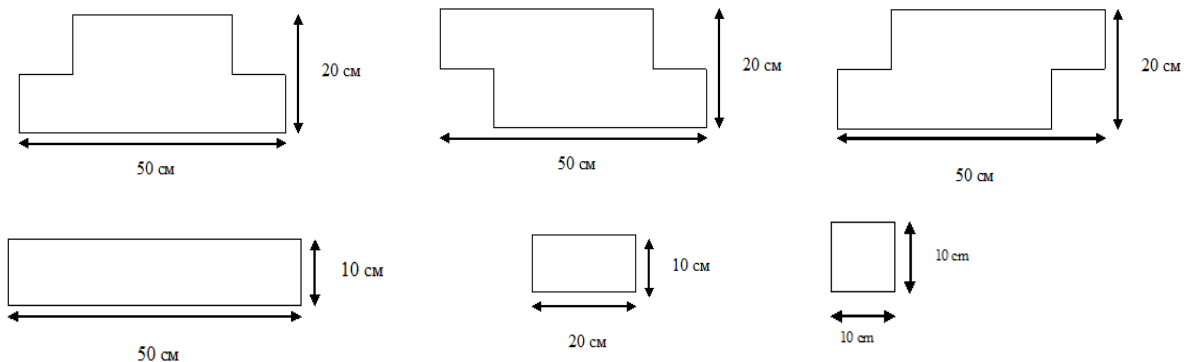

Obklad z umělého kamene

Série TVD – štípána břidlice

www.magicrete.cz

www.kamen-ploty.cz

Název (barva)	Obklad plošný		
	Rozměr prvků*	Váha 1m ²	Standardní balení
Carolina	500 × 200 mm	55 kg	Kartonová krabice 0,5m ² 14 m ² na paletě
Dakota	500 × 100 mm		
Nevada	200 × 100 mm		
Ontário	100 × 100 mm		
Rustika	tloušťka do 35 mm		
Savona	Obklad rohový		
Shale	<u>Vnější rozměry*:</u> 200 x v. 100 x 100 mm	17 kg/bm	Kartonová krabice 16 ks (1,6 bm) 28 krabic (44,8 bm) na paletě
Shale 1208	<u>Vnitřní rozměry*:</u> 165 x v. 65 x 100 mm		
Shale bílý	Tloušťka do 35 mm		
Shale šedý			
Tanvald			
Toronto			
Gabro			

* - Tolerance uvedených rozměrů je +/- 5 mm

Formát výrobku – balení již obsahuje vhodnou kombinací všech rozměrů:

Rohový díl:

Výrobce:

MagiCrete © s.r.o., Chrášťany 140, 252 19 Rudná u Prahy, Česká republika
Tel. +420-257 951 521, fax +420-251 619 289, e-mail: info@magicrete.cz