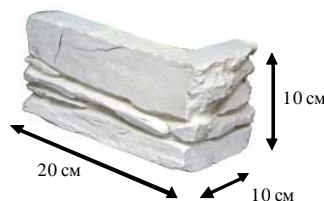

Výrobce:

MagiCrete © s.r.o., Chrášťany 140, 252 19 Rudná u Prahy, Česká republika
Tel. +420-257 951 521, fax +420-251 619 289, e-mail: info@magicrete.cz