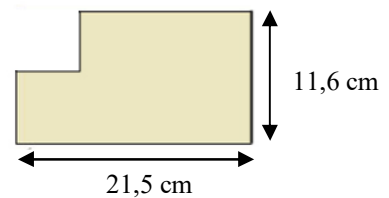

Obklad z umělého kamene

Série VNS

www.magicrete.cz

Název (barva)	Obklad plošný		
	Rozměr prvků*	Váha 1m ²	Standardní balení
Aspen Denver Dublin	430 x 116 mm 215 x 116 Tloušťka do 25 mm	43 kg	Kartonová krabice 0,44 m ² 15,84 m ² na paletě

* - Tolerance uvedených rozměrů je +/- 5 mm

Formát výrobku – balení již obsahuje vhodnou kombinaci uvedených rozměrů:

Výrobce:

Magicrete s.r.o.
Jetřichova 2464
253 01 Hostivice