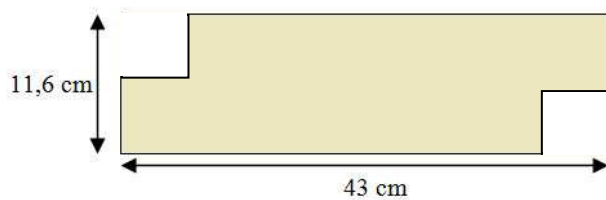

Obklad z umělého kamene

Série VNS

www.magicrete.cz

Název (barva)	Obklad plošný		
	Rozměr prvků*	Váha 1m ²	Standardní balení
Aspen Denver Dublin	430 x 116 mm 215 x 116 Tloušťka do 25 mm	43 kg	Kartonová krabice 0,44 m ² 15,84 m ² na paletě

* - Tolerance uvedených rozměrů je +/- 5 mm

Formát výrobku – balení již obsahuje vhodnou kombinaci uvedených rozměrů:

Výrobce:

Magicrete s.r.o.
Jetřichova 2464
253 01 Hostivice