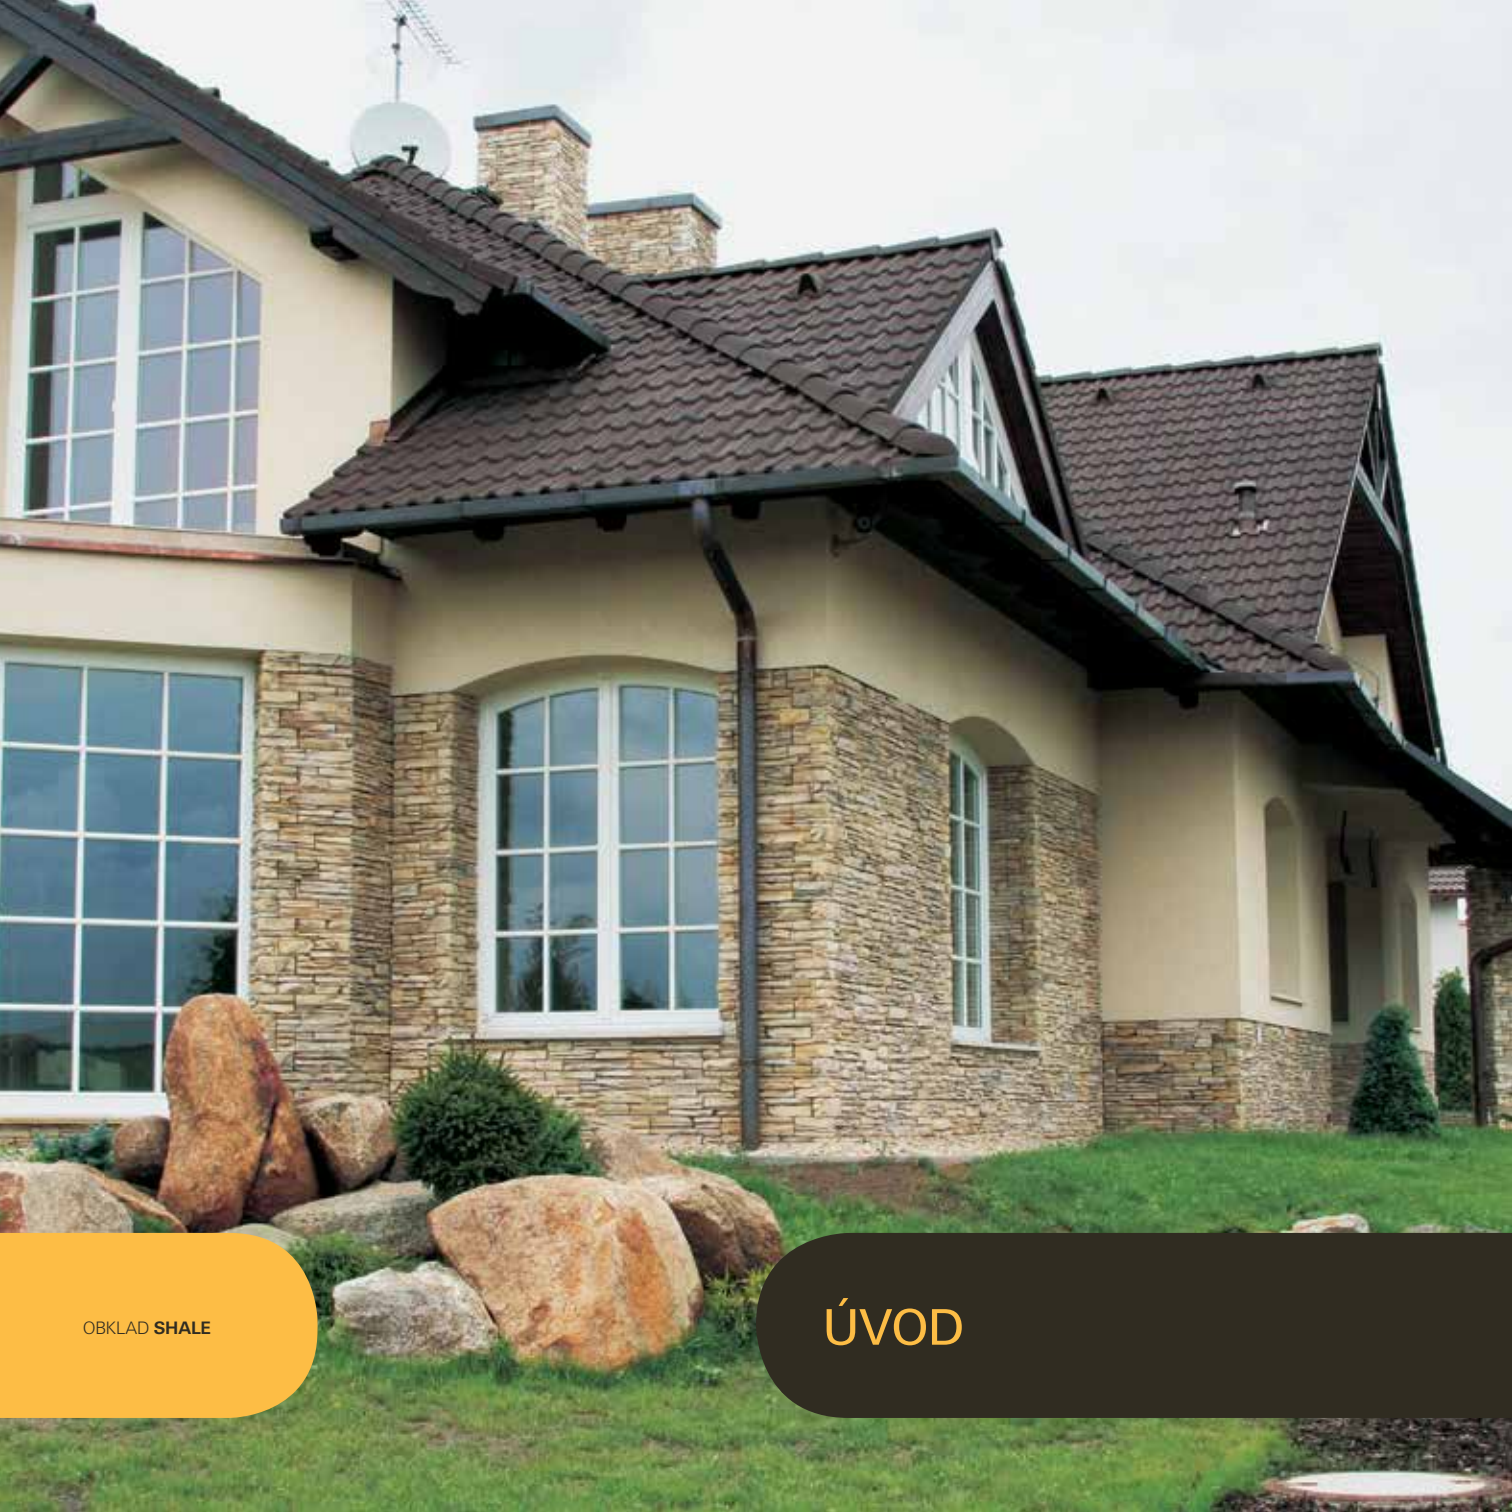

MAGiCRETE[®] S.R.O.

K A T A L O G

obkladů a dlažeb s imitací přírodních materiálů

OBKLAD SHALE

ÚVOD

V SOUČASNÉ DOBĚ NAJDETE NA TRHU VELKÉ MNOŽSTVÍ FIREM, KTERÉ SE ZABÝVAJÍ VÝROBOU UMĚLÉHO KAMENE, AVŠAK MÁLOKTERÝM Z NICH SE POVEDE DOSÁHNOUT DOKONALÉHO NAPODOBENÍ PŘÍRODNÍHO MATERIÁLU, KTERÝ BY BYL NEROZPOZNATELNÝ OD ORIGINÁLU. MY SI VŠAK MYSLÍME, ŽE JSME TENTO ÚKOL ÚSPĚŠNĚ ZVLÁDLI. KVALITA ZPRACOVÁNÍ VÝROBKŮ MAGICRETE® JE NATOLIK VYSOKÁ, ŽE I PŘI DETAILNÍM POHLEDU JSOU OBTÍŽNĚ ROZEZNATELNÉ OD PŘÍRODNÍHO KAMENE.

Všechny modely, které v našem sortimentu naleznete, byly pečlivě vybrané a zpracované z přírodního kamene, dostupného v různých regionech České republiky. Posléze byly opracované otisky použity k produkci pružných forem, které jsou nyní používány ve výrobě umělého kamene MAGICRETE® a dovolují nám reprodukovat přírodní kámen v těch nejjemnějších detailech.

Použití surovin nejvyšší kvality a striktní dodržení technologií výroby zaručuje odolnost samotných obkladů z umělého kamene i stálost a jasnost barev po dlouhá léta.

Výhody umělého kamene MAGICRETE®:

- Exkluzivní vzhled, který je k nerozeznání od přírodního materiálu
- Vysoce odolný materiál, který nevyžaduje dodatečné ochranné vrstvy a náročnou údržbu
- Široká škála barev a textur
- Jednoduché opracování a snadná montáž
- Nižší cena v porovnání s přírodními materiály

Škála výrobků je velmi široká a zde jsou jen některé z možností využití umělého kamene:

- Obklady fasád, opěrných zdí, soklů rodinných a bytových domů, administrativních a jiných budov
- Vnější obklad krbů a komínů
- Obložení stěn v interiéru
- Vhodné k použití na novostavby a k rekonstrukci stávajících budov
- Produkty MAGICRETE® s.r.o. je možné aplikovat na tepelně izolační vrstvy (zateplené, větrané fasády) s použitím doporučeného systému montáže