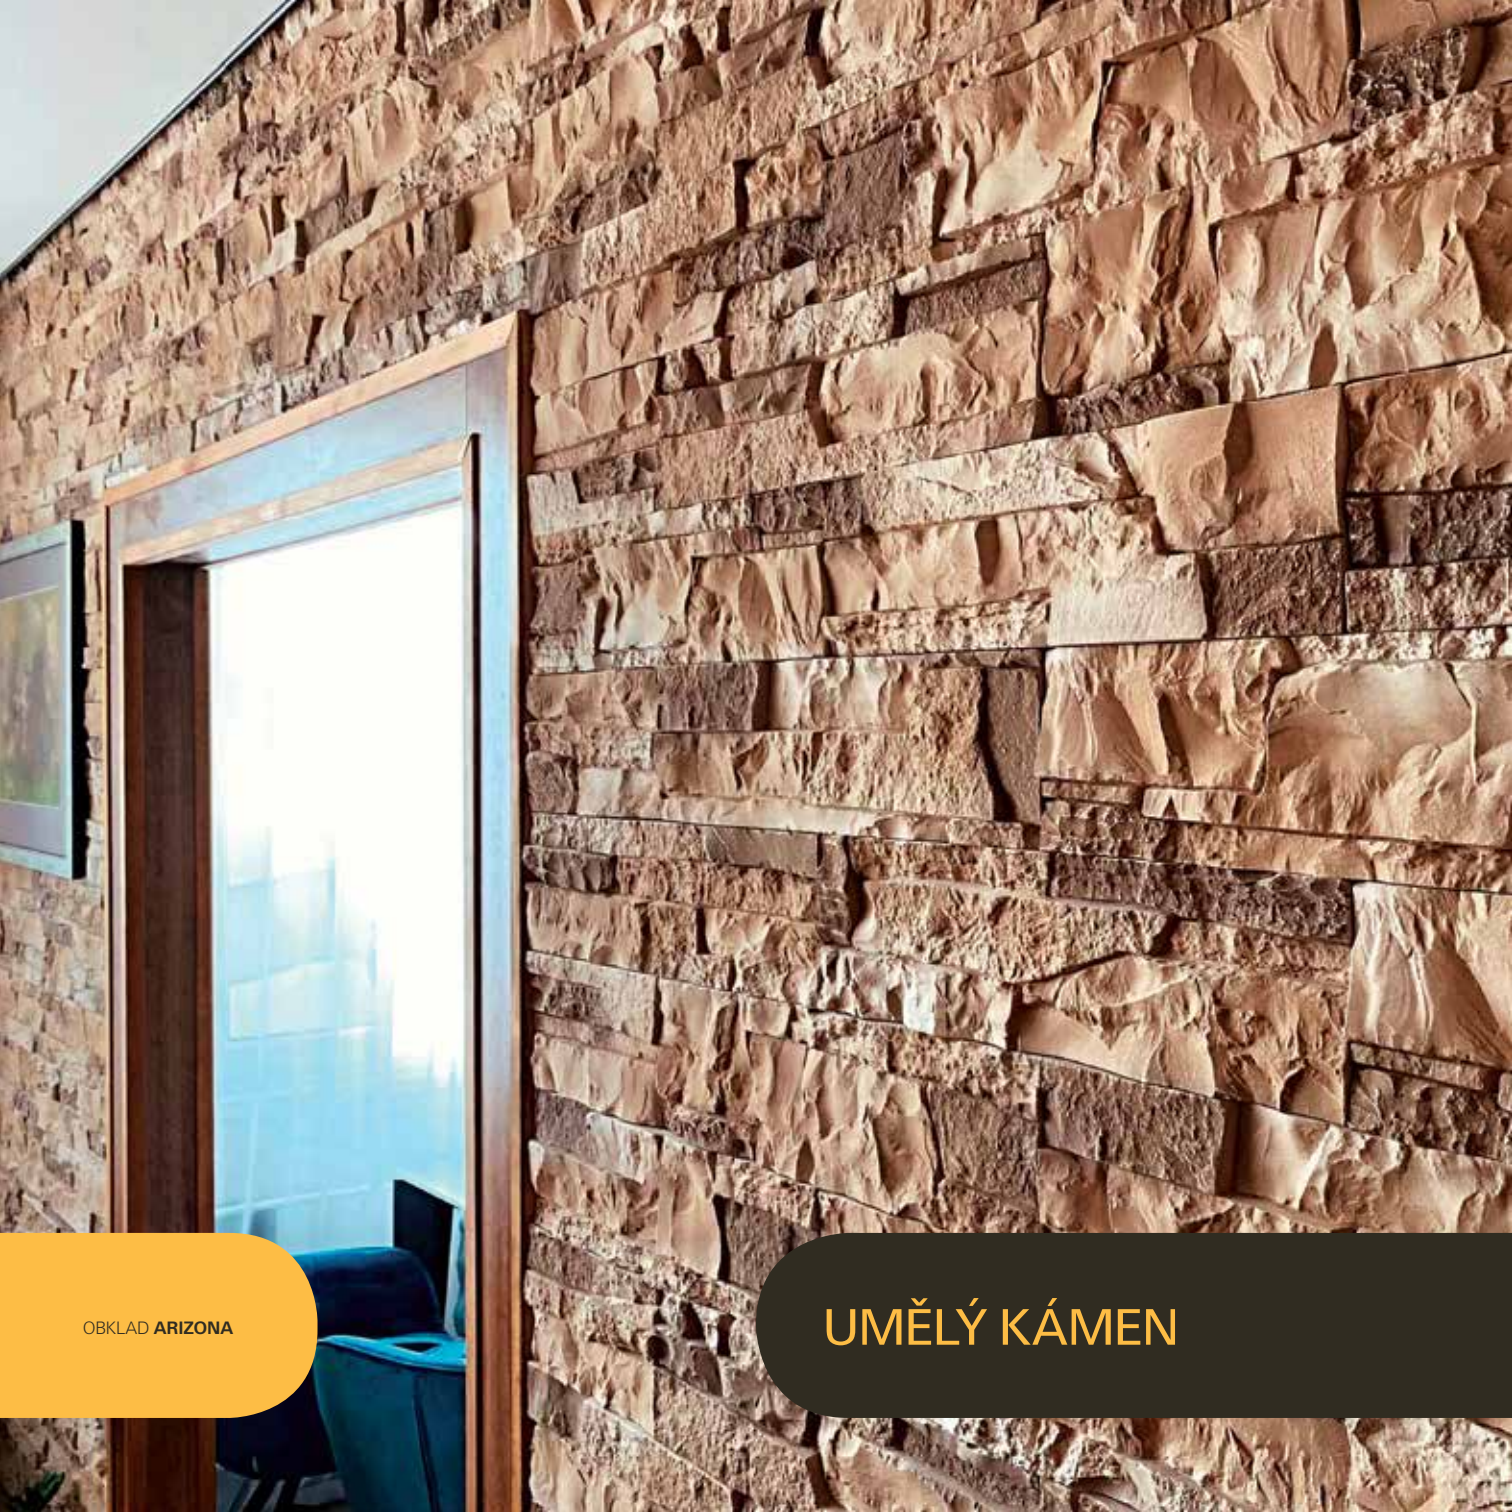

Shale bílý

Nevada

Savona

Gabro

Modulová skladba
montáž beze spár

Možnost
rohů

Pro použití
v exteriérech

Pro použití
v interiérech