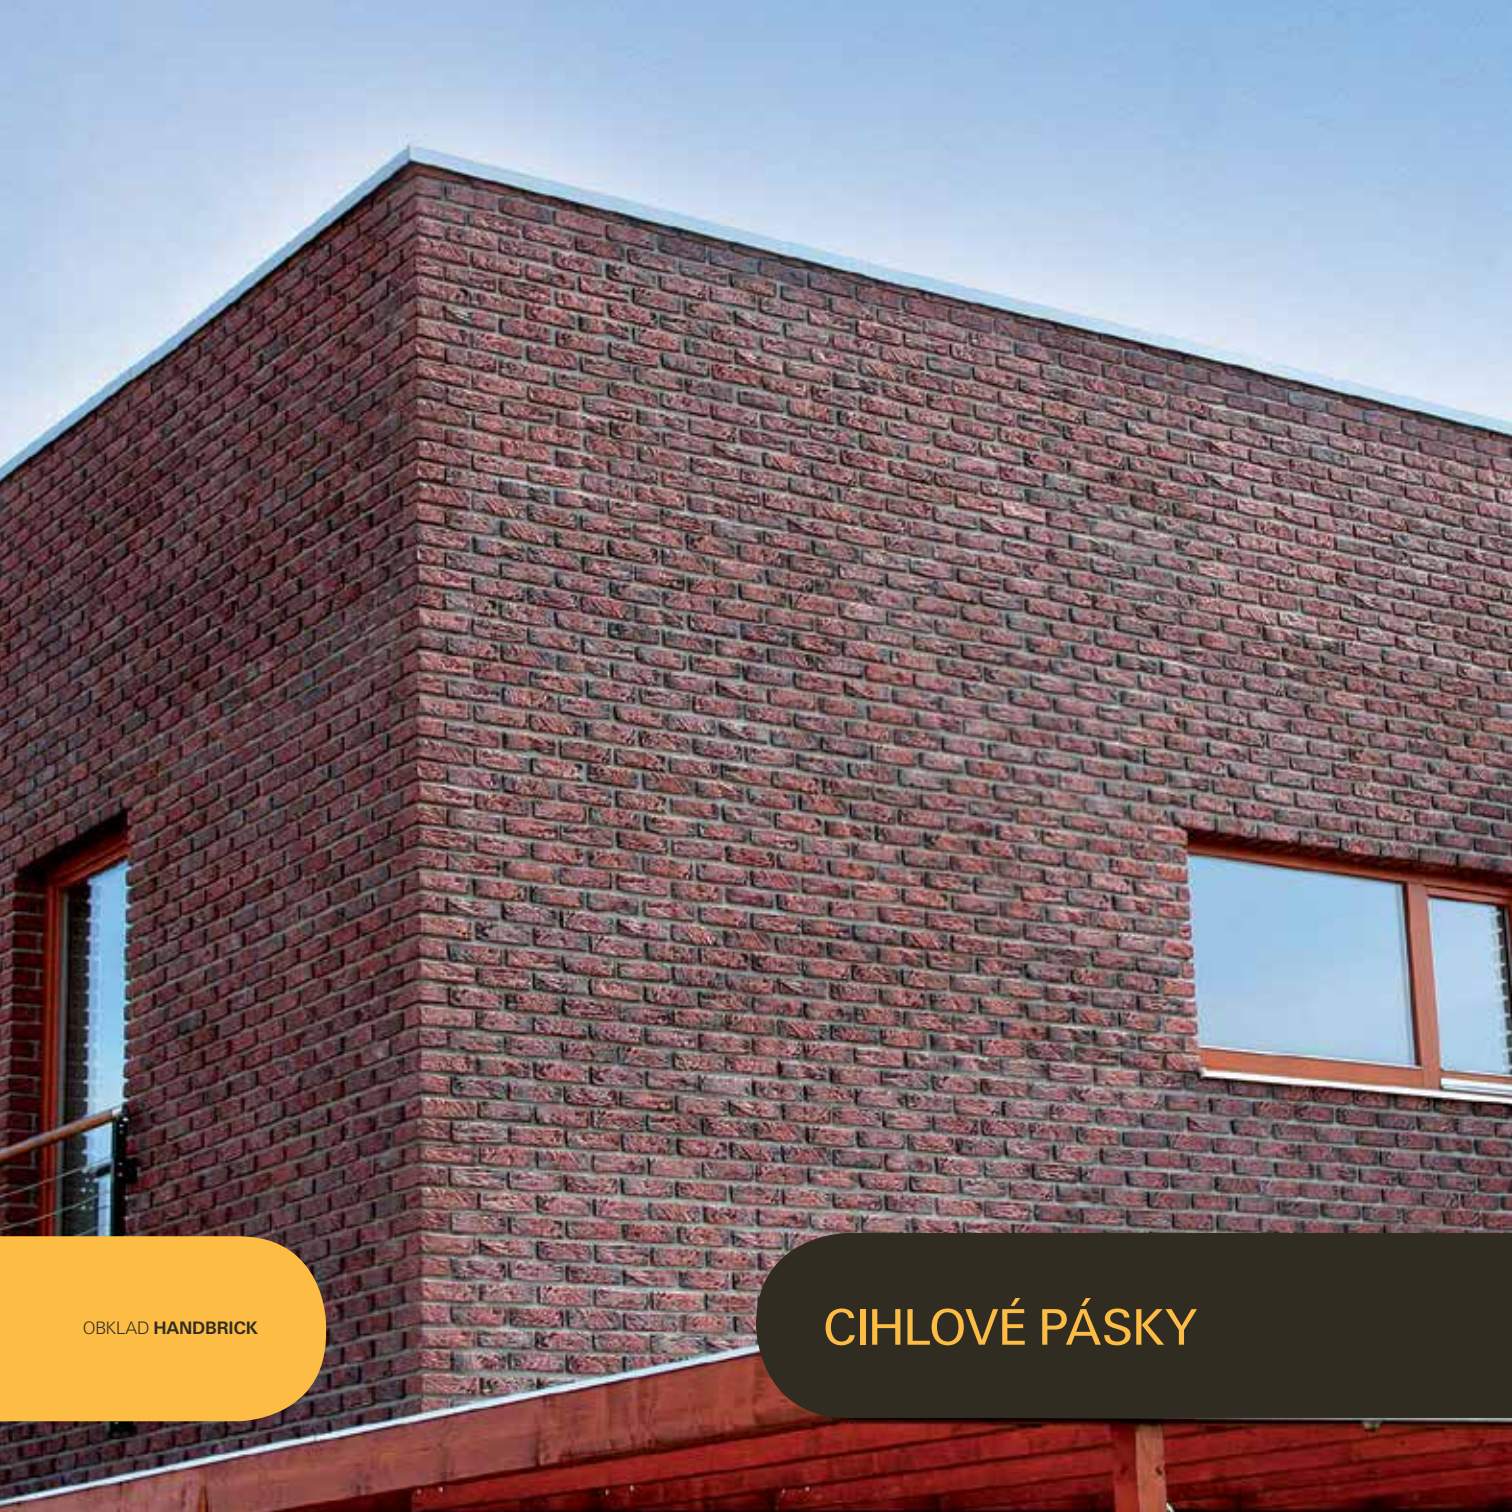

OBKLAD **HANDBRICK**

CIHLOVÉ PÁSKY